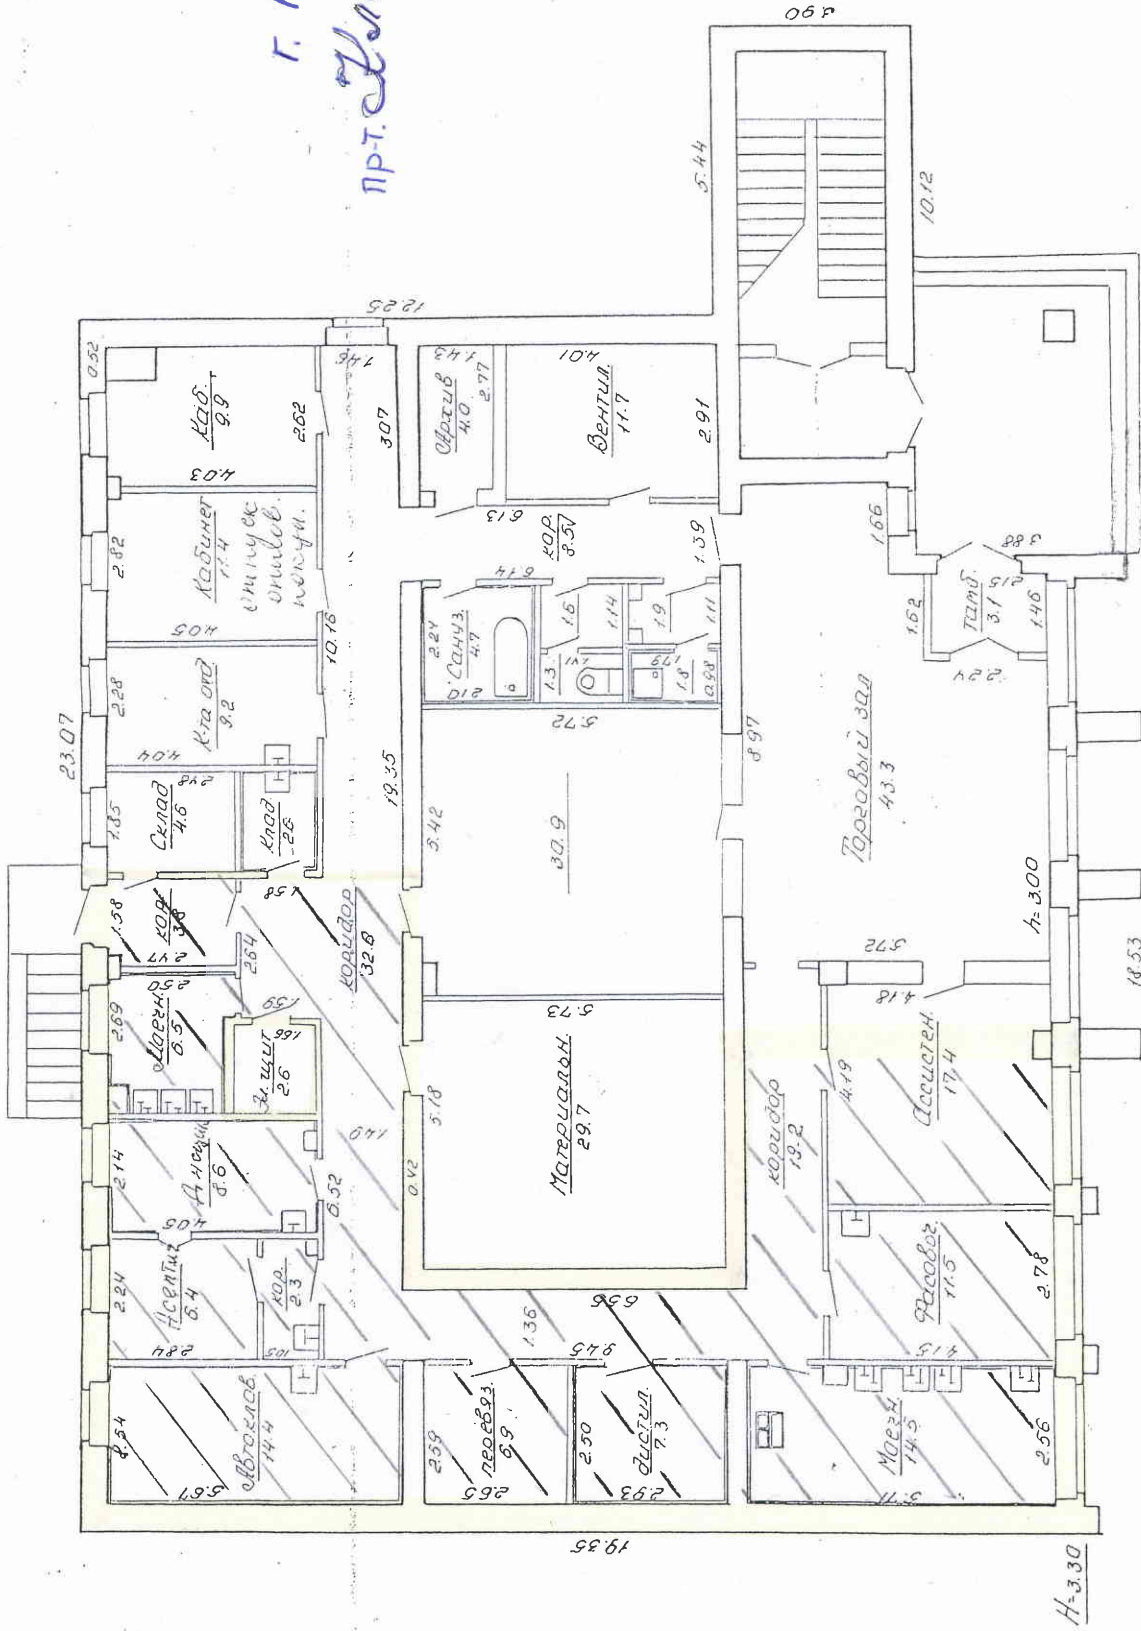

г. Гродно
 пр.т. Мельникова, 34

Площадь осн. назн. - 162.40

Электрощитовая - 26

Служебная - 334.2