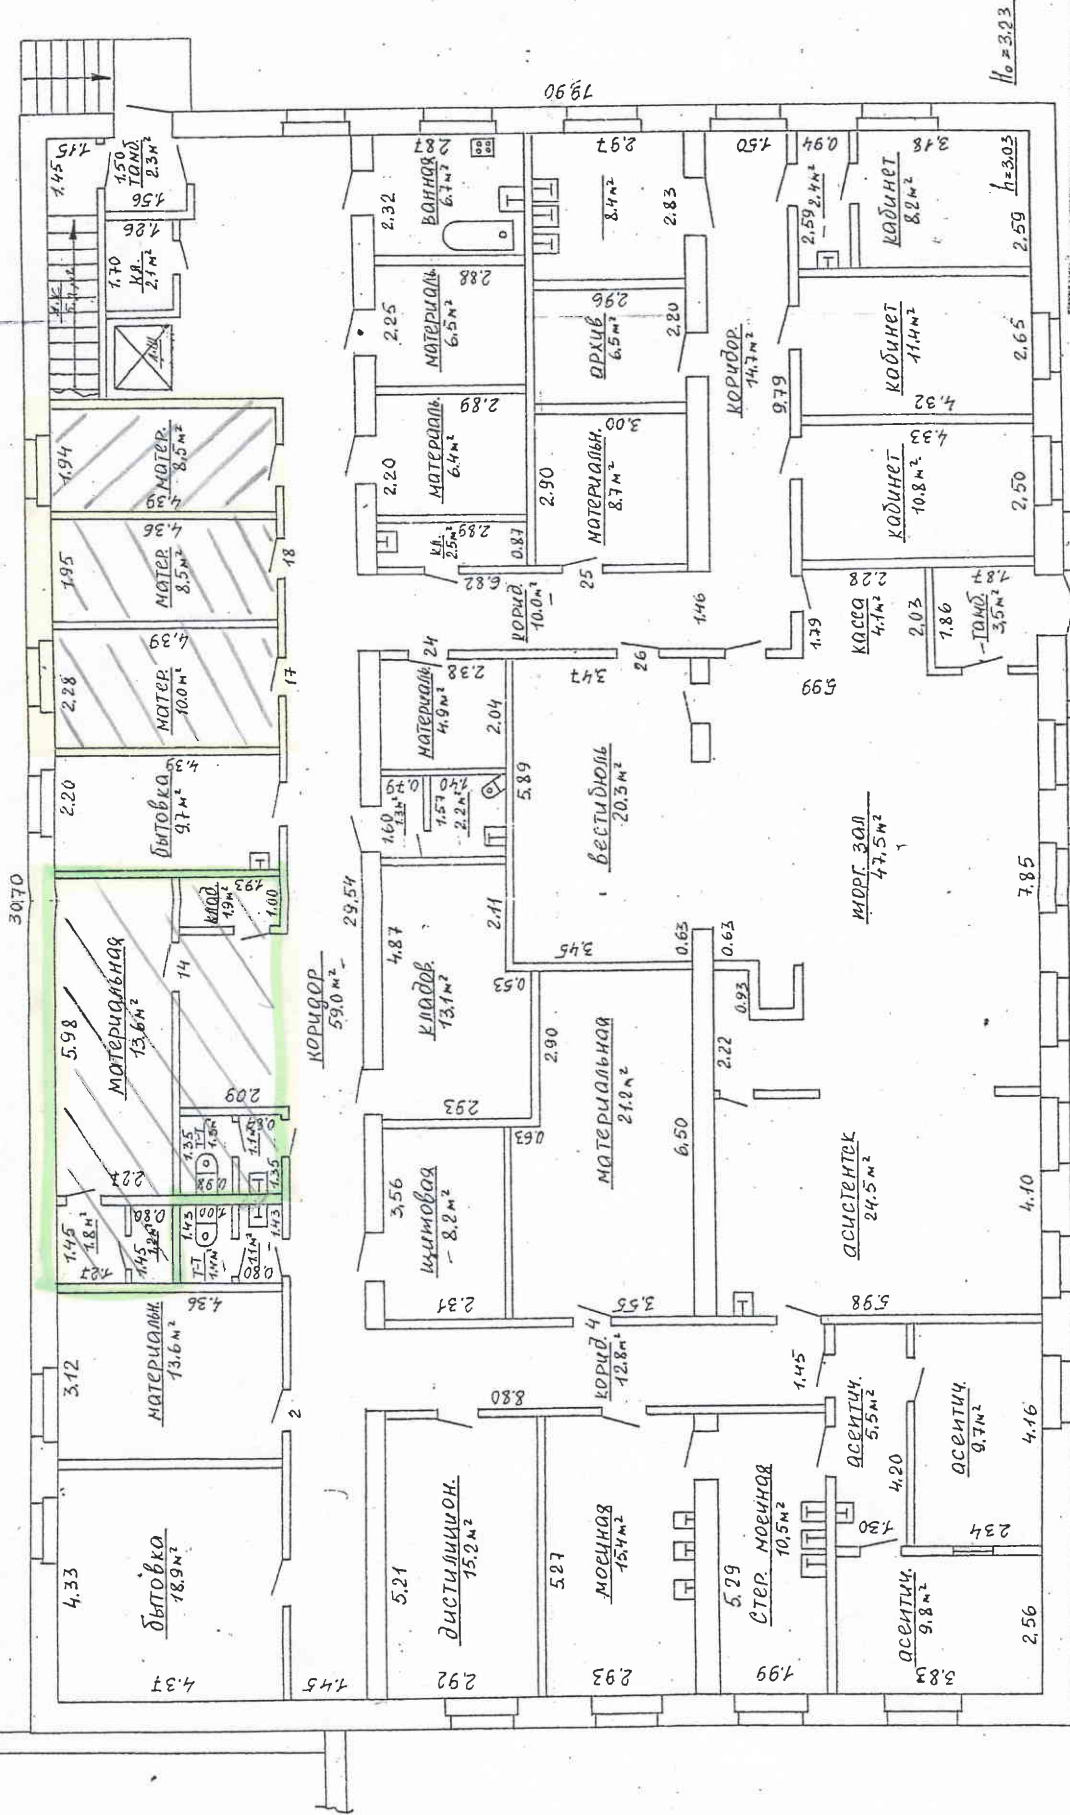

Г. СКИДЕЛЬ
ул. Зеленая, д. 43В

ФУТ и РИПРИНСКОЕ
АГЕНТСТВО ПО
ГОСУДАРСТВЕННОЙ
РЕГИСТРАЦИИ
НЕДВИЖИМОСТИ

Адрес: г. Сургут
ул. Зеленая, д. 43 В

ИТОГО: 1/1

С. А. Мухоморова 25.08.02
М. А. Мухоморова 25.08.02
М. А. Мухоморова 25.08.02

КОРИДОРЫ	304 м²
ПРОГ. ЗАЛ	47,5 м²
ОСНОВНОЕ	202,2 м²
СКИДЕЛЬ	18,6 м²
ПРОГ. ЗАЛ	198,4 м²
ВСЕГО	494,7 м²